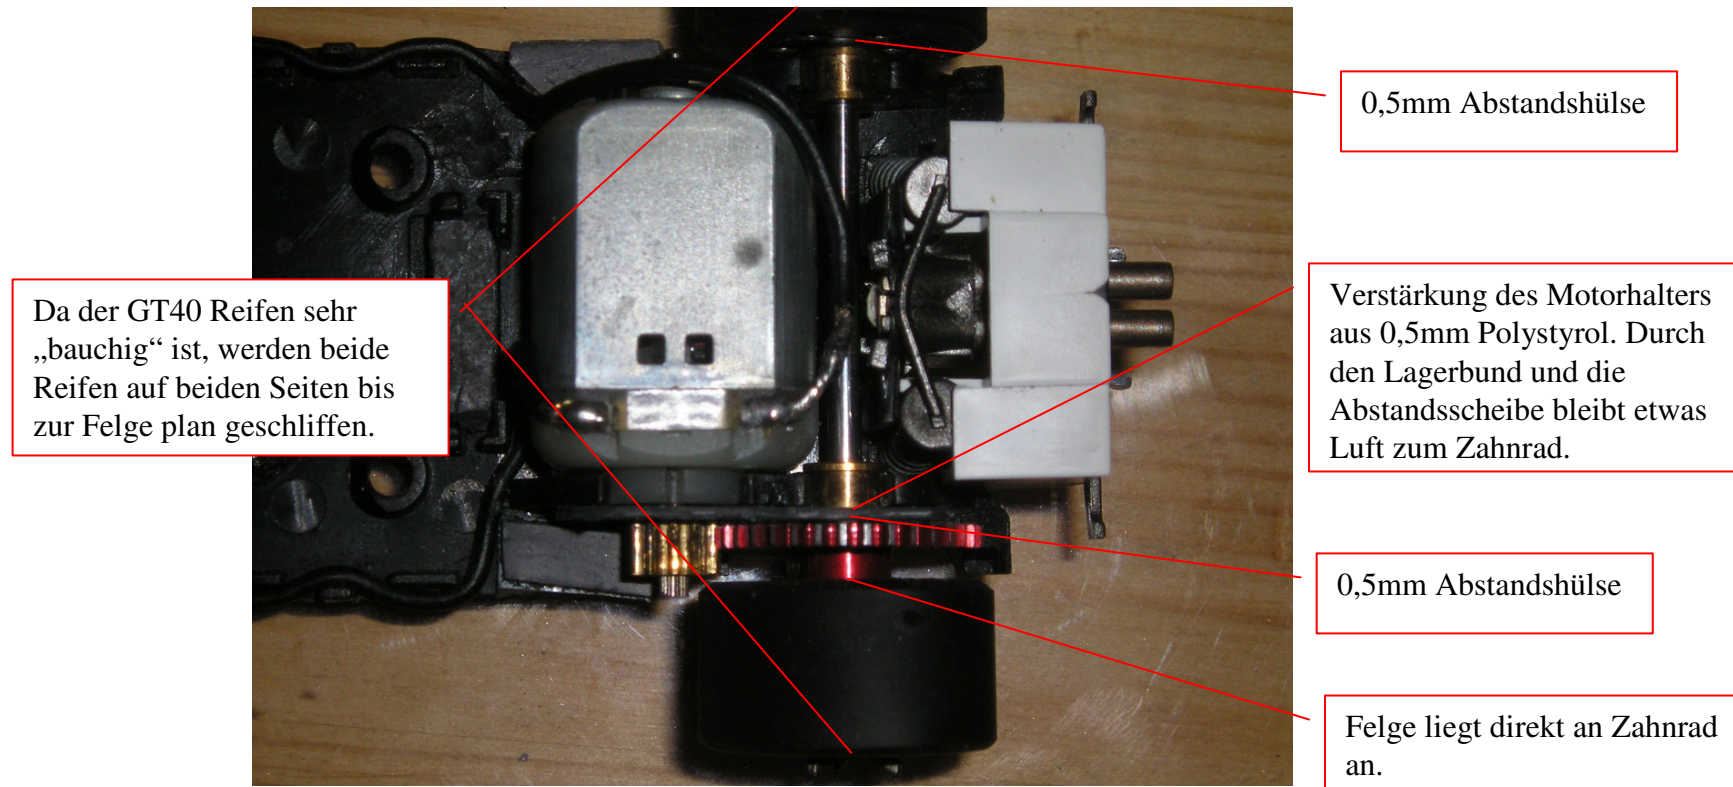

# Fly GT40 MkII mit Felge SMQ-GT40 und Reifen Typ 44C